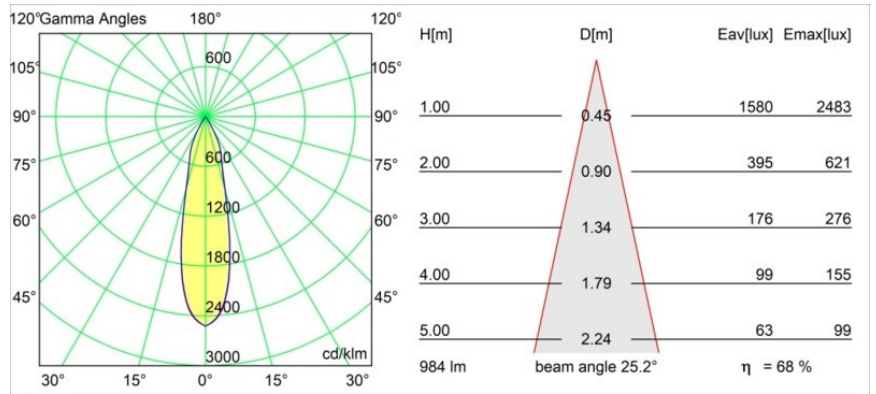

Light distribution & beam diagram