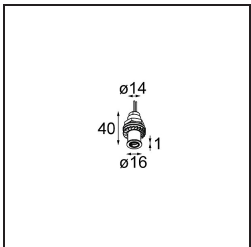

- **13242132** Modupoint Round Panel Mount Recessed 17 1x DE Black Structure
- **13242109** Modupoint Round Panel Mount Recessed 17 1x DE White Structure

■ Choisir un accessoire requis