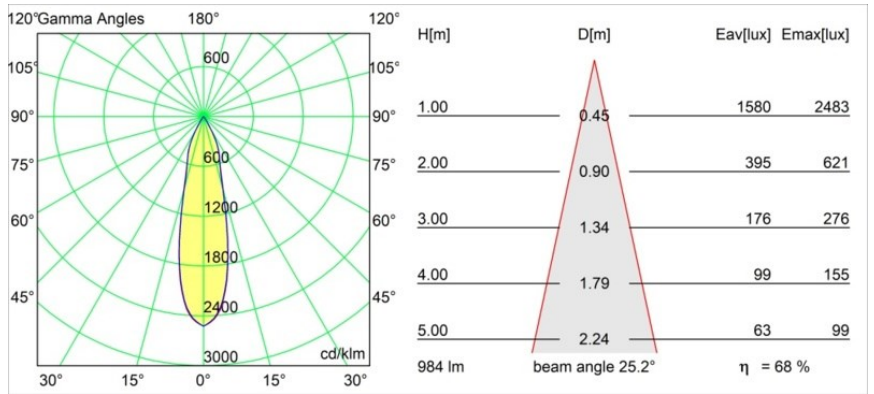

Distribution de Lumière & Schéma de Faisceau