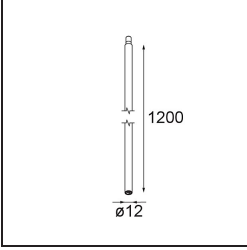

13242732 Stick Modupoint 1200 Black Structure
13242709 Stick Modupoint 1200 White Structure