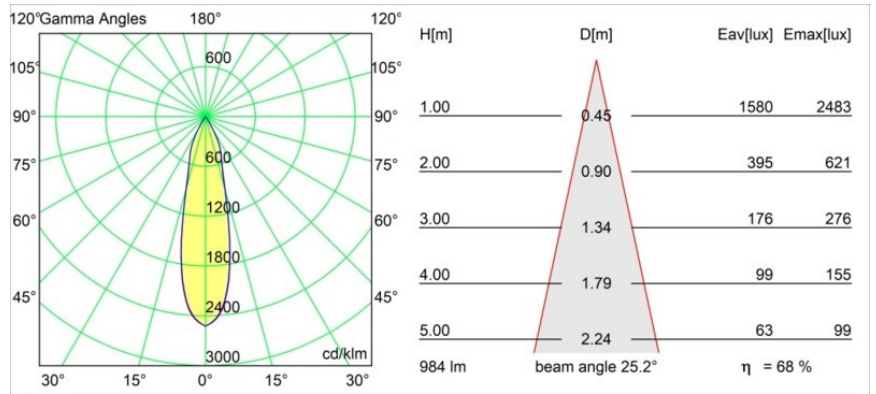

Lichtverteilung und Lichtverteilungskurve