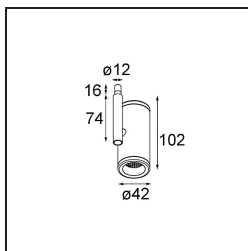

Datum
Kunde
Projekt
Art

*Medard Jack Adjustable 42 1x LED 3000K Medium DE Black Structure*

**Spezifikationen**

Material	13434232
Typ der Lichtquelle	LED
LED Typ	BRIDGELUX V6 HD G7
LED-Technologie	COB-LED
CRI	Min. 90
Farbtemperatur	3000K
Lebensdauer	L80 B10 bei 50.000 Stunden
Leuchtmittel enthalten	Ja
Anzahl Lichtquellen	1
CIE-Fluxcode	100 100 100 100 68
Binning (SDCM)	2
Lichtrichtung	Abwärts
Optik	Reflektor
Gemessene Abstrahlwinkel (°)	25,0
Eingangsspannung	Konstantstrom-Treiber erforderlich
Schutzklasse	III
Schutzart	20
Glühdrahtprüfung (°C)	960
Innen/Außen	Innen
Anwendung	Decke, Wand
Verstellbarkeit	H 355° V 360°
Abstand zum beleuchteten Objekt (m)	0,1
Primärfarbe & Primäres Finish	Schwarz, Strukturiert
Bruttogewicht (g)	190,0
Antriebsstrom (mA)	350      500      700
Min. forward voltage (Vf)	14,8      15,2      15,9
Max. forward voltage (Vf)	18,0      18,6      19,5
Connected load (W)	5,7      8,5      12,4
Lichtstrom pro Lampe (lm)	498      671      869
Effizienz (lm/W)	87      79      70
UGR	11      12      13