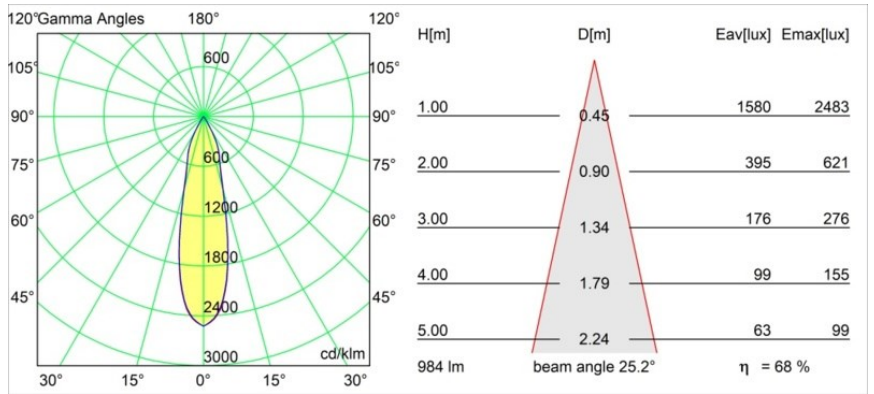

Light distribution & beam diagram