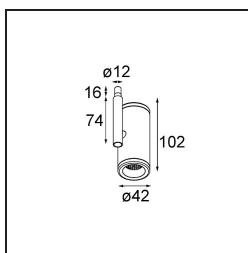

Spezifikationen

Material	13434209
Typ der Lichtquelle	LED
LED Typ	BRIDGELUX V6 HD G7
LED-Technologie	COB-LED
CRI	Min. 90
Farbtemperatur	3000K
Lebensdauer	L80 B10 bei 50.000 Stunden
Leuchtmittel enthalten	Ja
Anzahl Lichtquellen	1
CIE-Fluxcode	100 100 100 100 68
Binning (SDCM)	2
Lichtrichtung	Abwärts
Optik	Reflektor
Gemessene Abstrahlwinkel (°)	25,0
Eingangsspannung	Konstantstrom-Treiber erforderlich
Schutzklasse	III
Schutzart	20
Glühdrahtprüfung (°C)	960
Innen/Außen	Innen
Anwendung	Decke, Wand
Verstellbarkeit	H 355° V 360°
Abstand zum beleuchteten Objekt (m)	0,1
Primärfarbe & Primäres Finish	Weiß, Strukturiert
Bruttogewicht (g)	190,0
Antriebsstrom (mA)	350 500 700
Min. forward voltage (Vf)	14,8 15,2 15,9
Max. forward voltage (Vf)	18,0 18,6 19,5
Connected load (W)	5,7 8,5 12,4
Lichtstrom pro Lampe (lm)	498 671 869
Effizienz (lm/W)	87 79 70
UGR	11 12 13