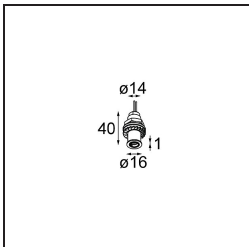

- **13242132** Modupoint Round Panel Mount Recessed 17 1x DE Black Structure
- **13242109** Modupoint Round Panel Mount Recessed 17 1x DE White Structure

■ Choose a required accessory