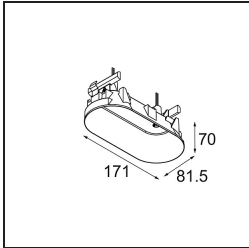

- **13240809** Modupoint Round Deep Recessed Trimless 82 2x DE White Structure
- **13240832** Modupoint Round Deep Recessed Trimless 82 2x DE Black Structure
- **13242009** Modupoint Round Surface 45 1x DE White Structure
- **13242084** Modupoint Round Surface 45 1x DE Silver Bronze Brushed Anodised
- **13242032** Modupoint Round Surface 45 1x DE Black Structure
- **13242041** Modupoint Round Surface 45 1x DE Champagne Brushed Anodised
- **13242081** Modupoint Round Surface 45 1x DE Black Brushed Anodised
- **13242082** Modupoint Round Surface 45 1x DE Bronze Brushed Anodised
- **13242080** Modupoint Round Surface 45 1x DE Black Chrome
- **13242004** Modupoint Round Surface 45 1x DE Cast Grey Matt