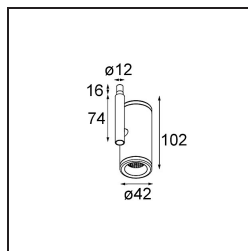

Specifications

Material	13434132
Tipo de fuente de luz	LED
Tipo de LED	BRIDGELUX V6 HD G7
Tecnología LED	COB LED
CRI	Min. 90
Temperatura del color	2700K
Vida Útil	L80B10 @50.000 horas
Lámpara Incluida	Sí
Número de fuentes de luz	1
Código de flujo CIE	100 100 100 100 71
Binning (SDCM)	2
Dirección de la luz	Directo
Óptica	Reflector
Ángulo de Apertura medido (°)	37,0
Voltaje de entrada	Driver de corriente constante requerido
Clasificación eléctrica	III
Clasificación del IP	20
Clasificación de hilo incandescente (°C)	960
Interio/Exterior	Interior
Aplicación	Techo, Pared
Ajustabilidad	H 355° V 360°
Distancia al objeto iluminado (m)	0,1
Color principal & Acabado principal	Negro, Estructura
Peso bruto (g)	190,0
Corriente de accionamiento (mA)	350 500 700
Min. forward voltage (Vf)	14,8 15,2 15,9
Max. forward voltage (Vf)	18,0 18,6 19,5
Connected load (W)	5,7 8,5 12,4
Flujo luminoso por lámpara (lm)	505 681 882
Eficacia (lm/W)	87 80 71
Índice de deslumbramiento	14 15 16