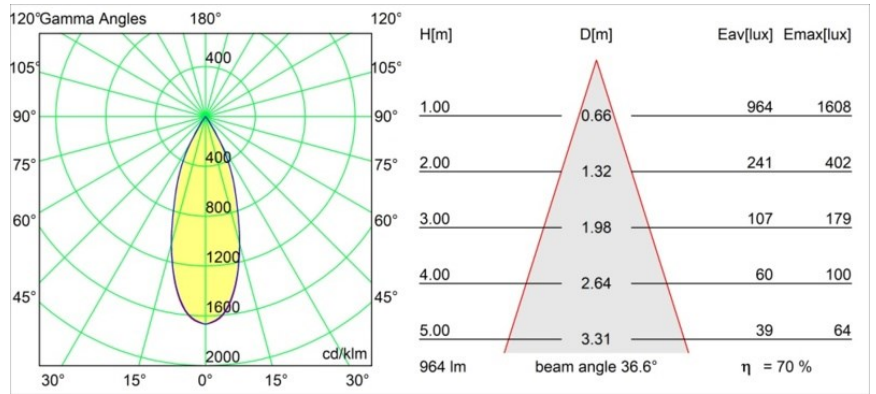

Light distribution & beam diagram