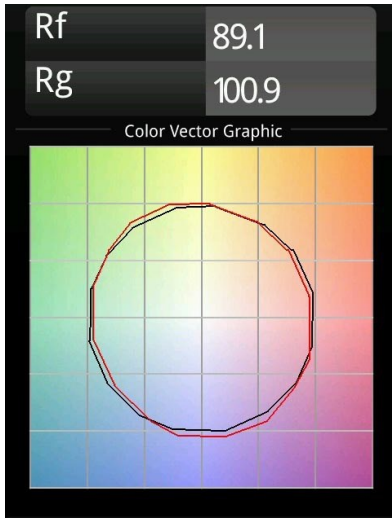

TM30 & CRI diagram