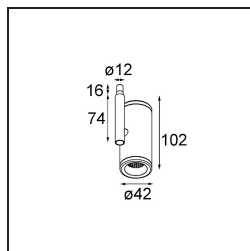

**Spezifikationen**

Material	13434132
Typ der Lichtquelle	LED
LED Typ	BRIDGELUX V6 HD G7
LED-Technologie	COB-LED
CRI	Min. 90
Farbtemperatur	2700K
Lebensdauer	L80 B10 bei 50.000 Stunden
Leuchtmittel enthalten	Ja
Anzahl Lichtquellen	1
CIE-Fluxcode	100 100 100 100 71
Binning (SDCM)	2
Lichtrichtung	Abwärts
Optik	Reflektor
Gemessene Abstrahlwinkel (°)	37,0
Eingangsspannung	Konstantstrom-Treiber erforderlich
Schutzklasse	III
Schutzart	20
Glühdrahtprüfung (°C)	960
Innen/Außen	Innen
Anwendung	Decke, Wand
Verstellbarkeit	H 355° V 360°
Abstand zum beleuchteten Objekt (m)	0,1
Primärfarbe & Primäres Finish	Schwarz, Strukturiert
Bruttogewicht (g)	190,0
Antriebsstrom (mA)	350      500      700
Min. forward voltage (Vf)	14,8      15,2      15,9
Max. forward voltage (Vf)	18,0      18,6      19,5
Connected load (W)	5,7      8,5      12,4
Lichtstrom pro Lampe (lm)	505      681      882
Effizienz (lm/W)	87      80      71
UGR	14      15      16