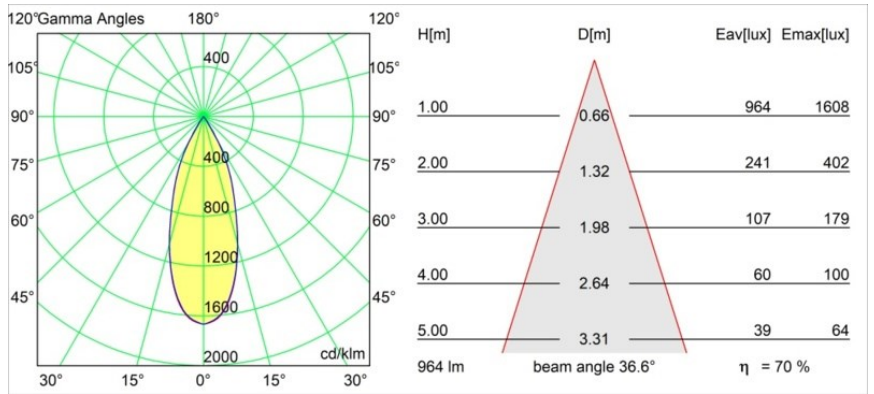

Lichtspreiding & Stralingsdiagram