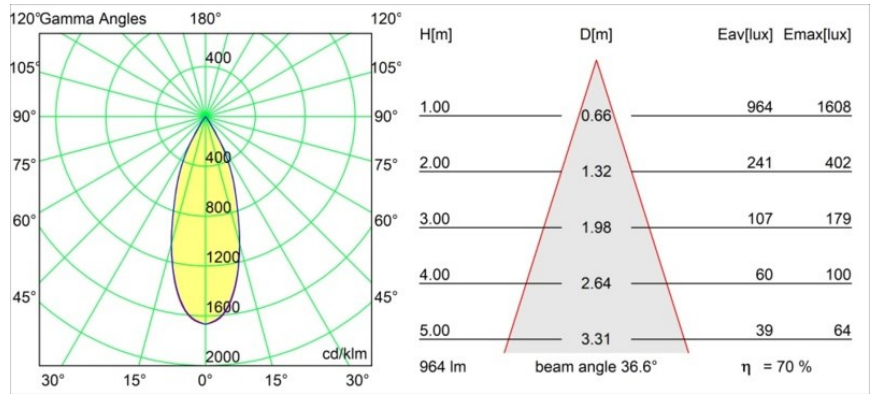

Lichtspreiding & Stralingsdiagram