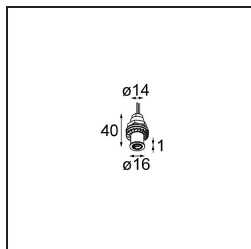

- **13242132** Modupoint Round Panel Mount Recessed 17 1x DE Black Structure
- **13242109** Modupoint Round Panel Mount Recessed 17 1x DE White Structure

■ Kies een vereist accessoire