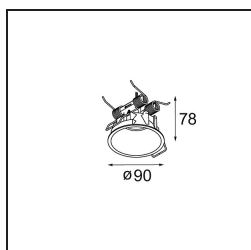

Accessori Installazione

1. **13240509** Modupoint Round Deep Recessed 90 1x DE White Structure
   13240532 Modupoint Round Deep Recessed 90 1x DE Black Structure