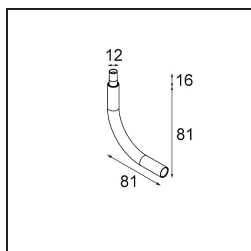

1. **13242209** Stick Modupoint Curved 90° White Structure
   13242232 Stick Modupoint Curved 90° Black Structure