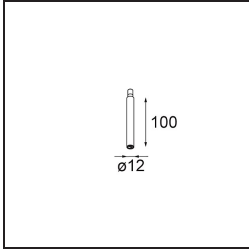

Accessori Decorativi

13240009 Stick Modupoint 100 White Structure
13240032 Stick Modupoint 100 Black Structure