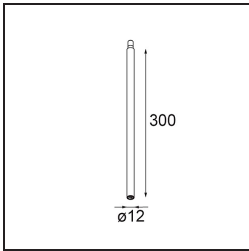

13240209 Stick Modupoint 300 White Structure
13240232 Stick Modupoint 300 Black Structure