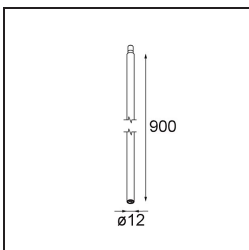

13242509 Stick Modupoint 600 White Structure
13242532 Stick Modupoint 600 Black Structure

13242632 Stick Modupoint 900 Black Structure
13242609 Stick Modupoint 900 White Structure