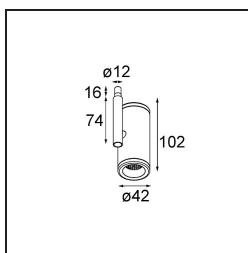

Specifications

Materiale	13434109
Tipo di Sorgente	LED
Tipologia LED	BRIDGELUX V6 HD G7
Tecnologie LED	COB
CRI	Min. 90
Temperatura di colore della luce	2700K
Vita utile	L80B10 @50.000 ore
Lampadina inclusa	Sì
Numero di fonte luminosa	1
Codice di flusso CIE	100 100 100 100 71
Binning (SDCM)	2
Direzione della luce	Diretta
Ottiche	Riflettore
Fascio misurato (°)	37,0
Volt in ingresso	Necessario driver a corrente costante
Classificazione elettrica	III
Grado IP	20
Test filo a caldo (°C)	960
Interno/Esterno	Interno
Applicazione	Soffitto, Parete
Orientabilità	H 355° V 360°
Distanza dall'oggetto illuminato (m)	0,1
Colore primario & Finitura primaria	Bianco, Strutturata
Peso lordo (g)	190,0
Corrente di azionamento (mA)	350 500 700
Min. forward voltage (Vf)	14,8 15,2 15,9
Max. forward voltage (Vf)	18,0 18,6 19,5
Connected load (W)	5,7 8,5 12,4
Flusso luminoso per lampade (lm)	505 681 882
Efficienza (lm/W)	87 80 71
Livello abbagliamento	14 15 16