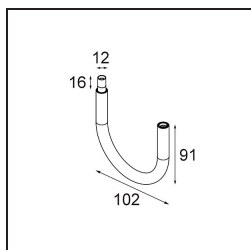

1. **13242309** Stick Modupoint Curved 180° White Structure
   13242332 Stick Modupoint Curved 180° Black Structure