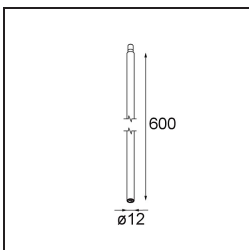

13240209 Stick Modupoint 300 White Structure
13240232 Stick Modupoint 300 Black Structure

13242509 Stick Modupoint 600 White Structure
13242532 Stick Modupoint 600 Black Structure