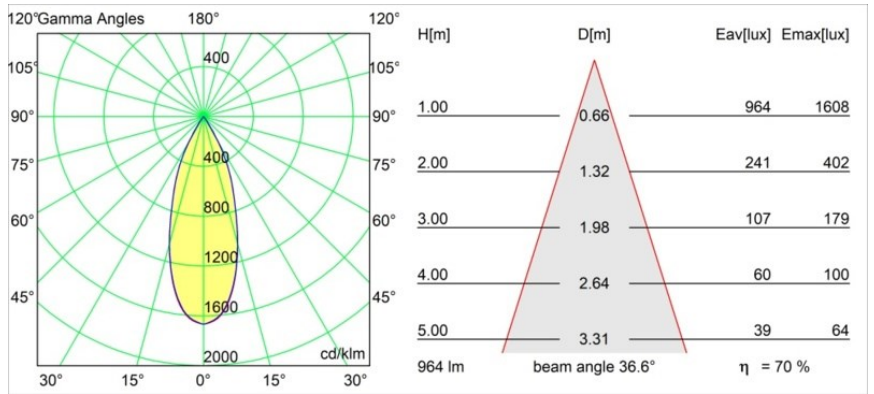

Light distribution & beam diagram