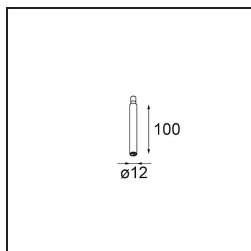

Accesorios Decorativo

13240009 Stick Modupoint 100 White Structure
13240032 Stick Modupoint 100 Black Structure