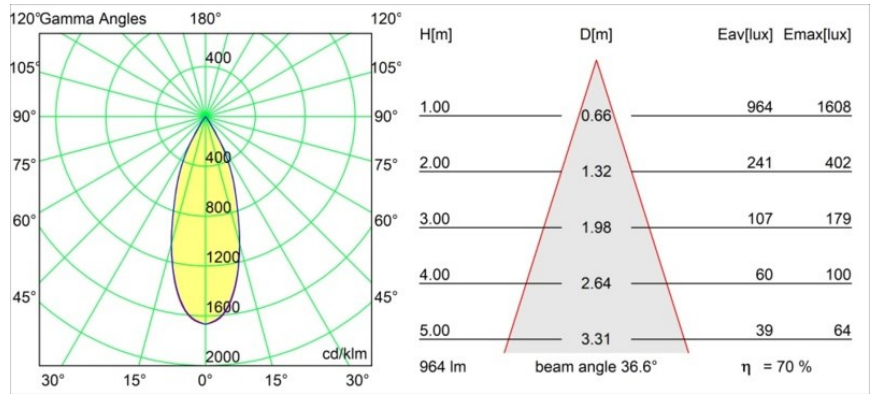

Lichtverteilung und Lichtverteilungskurve