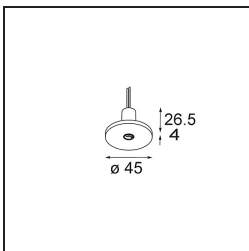

- **13240309** Modupoint Round Recessed 45 1x DE White Structure
- **13240332** Modupoint Round Recessed 45 1x DE Black Structure