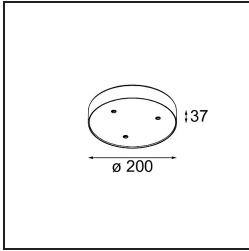

- **13492009** Modupoint Round Surface 200 3x Jack Trailing Edge DI 500mA White Structure
- **13492109** Modupoint Round Surface 200 3x Jack 1800-3000K WD Trailing Edge DI 350mA White Structure
- **13492032** Modupoint Round Surface 200 3x Jack Trailing Edge DI 500mA Black Structure
- **13492209** Modupoint Round Surface 200 3x Jack 1-10V DI 500mA White Structure
- **13492132** Modupoint Round Surface 200 3x Jack 1800-3000K WD Trailing Edge DI 350mA Black Structure
- **13492309** Modupoint Round Surface 200 3x Jack 1800-3000K WD 1-10V DI 350mA White Structure
- **13492232** Modupoint Round Surface 200 3x Jack 1-10V DI 500mA Black Structure
- **13492409** Modupoint Round Surface 200 3x Jack DALI/Push-Dim DI 500mA White Structure
- **13492332** Modupoint Round Surface 200 3x Jack 1800-3000K WD 1-10V DI 350mA Black Structure
- **13492509** Modupoint Round Surface 200 3x Jack 1800-3000K WD DALI/Push-Dim DI 350mA White Structure
- **13492432** Modupoint Round Surface 200 3x Jack DALI/Push-Dim DI 500mA Black Structure
- **13492532** Modupoint Round Surface 200 3x Jack 1800-3000K WD DALI/Push-Dim DI 350mA Black Structure
- **13495009** Modupoint Round Surface 200 3x Jack Casambi DI 500mA White Structure
- **13495032** Modupoint Round Surface 200 3x Jack Casambi DI 500mA Black Structure
- **13495109** Modupoint Round Surface 200 3x Jack 1800-3000K WD Casambi DI 350mA White Structure
- **13495132** Modupoint Round Surface 200 3x Jack 1800-3000K WD Casambi DI 350mA Black Structure