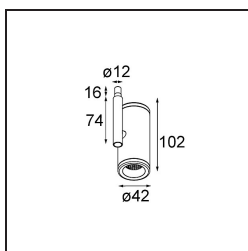

Spezifikationen

Material	13434109
Typ der Lichtquelle	LED
LED Typ	BRIDGELUX V6 HD G7
LED-Technologie	COB-LED
CRI	Min. 90
Farbtemperatur	2700K
Lebensdauer	L80 B10 bei 50.000 Stunden
Leuchtmittel enthalten	Ja
Anzahl Lichtquellen	1
CIE-Fluxcode	100 100 100 100 71
Binning (SDCM)	2
Lichtrichtung	Abwärts
Optik	Reflektor
Gemessene Abstrahlwinkel (°)	37,0
Eingangsspannung	Konstantstrom-Treiber erforderlich
Schutzklasse	III
Schutzart	20
Glühdrahtprüfung (°C)	960
Innen/Außen	Innen
Anwendung	Decke, Wand
Verstellbarkeit	H 355° V 360°
Abstand zum beleuchteten Objekt (m)	0,1
Primärfarbe & Primäres Finish	Weiß, Strukturiert
Bruttogewicht (g)	190,0
Antriebsstrom (mA)	350 500 700
Min. forward voltage (Vf)	14,8 15,2 15,9
Max. forward voltage (Vf)	18,0 18,6 19,5
Connected load (W)	5,7 8,5 12,4
Lichtstrom pro Lampe (lm)	505 681 882
Effizienz (lm/W)	87 80 71
UGR	14 15 16