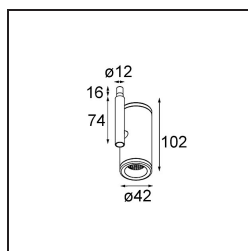

#### Specificaties

Materiaal	13434032
Type Lichtbron	LED
LED type	BRIDGELUX V6 HD G7
LED technologie	Led-COB
CRI	Min. 90
Kleurtemperatuur	2700K
Levensduur	L80B10 bij 50.000 Uur
Lamp inbegrepen	Ja
Aantal Lichtbronnen	1
CIE-fluxcode	100 100 100 100 68
Binning (SDCM)	2
Lichtrichting	Omlaag
Optisch	Reflector
Gemeten gradenbundel (°)	25,0
Ingangsspanning	Aandrijving Gelijkstroom Vereist
Elektriciteitsklasse	III
IP-klasse	20
Gloeidraadtest (°C)	960
Binnen/Buiten	Binnen
Toepassing	Plafond, Wand
Verstelbaarheid	H 355° V 360°
Afstand tot Verlicht Voorwerp (m)	0,1
Primaire Kleur & Primaire Afwerking	Zwart, Structuur
Brutogewicht (g)	190,0
Stroom driver (mA)	350      500      700
Min. forward voltage (Vf)	14,8      15,2      15,9
Max. forward voltage (Vf)	18,0      18,6      19,5
Connected load (W)	5,7      8,5      12,4
Lumenoutput per lampunit (lm)	487      657      852
Efficiëntie (lm/W)	86      77      69
UGR	11      12      13
Opmerking	<ul style="list-style-type: none"> <li>• 3500K en 4000K op verzoek</li> <li>• In combinatie met Modupoint Deep Recessed is Modupoint LED Stick vereist.</li> <li>• Dit is geen compleet product. Modupoint Round of Modupoint Square systeem vereist.</li> </ul>