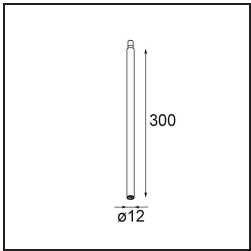

13240109 Stick Modupoint 200 White Structure
13240132 Stick Modupoint 200 Black Structure

13240209 Stick Modupoint 300 White Structure
13240232 Stick Modupoint 300 Black Structure