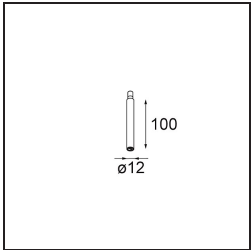

Accessori Decorativi

13240009 Stick Modupoint 100 White Structure
13240032 Stick Modupoint 100 Black Structure