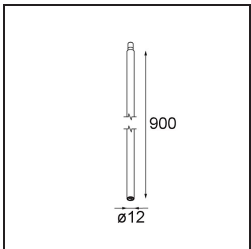

13242509 Stick Modupoint 600 White Structure
13242532 Stick Modupoint 600 Black Structure

13242632 Stick Modupoint 900 Black Structure
13242609 Stick Modupoint 900 White Structure