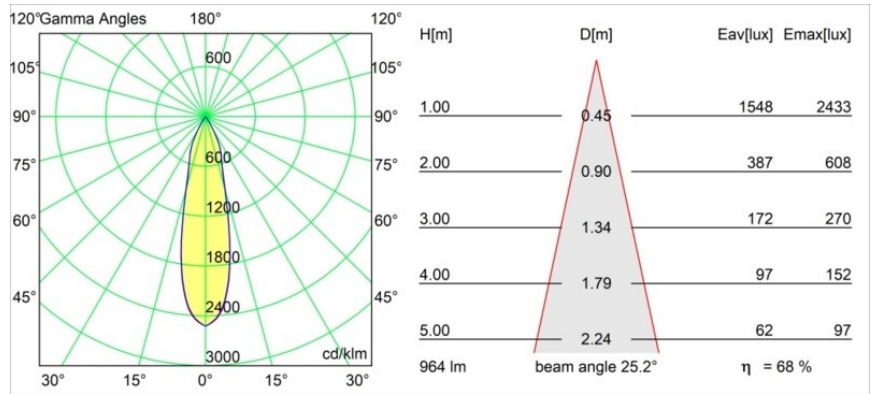

Light distribution & beam diagram