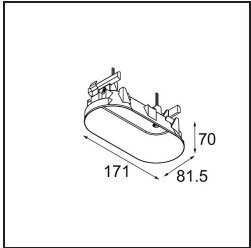

- **13240809** Modupoint Round Deep Recessed Trimless 82 2x DE White Structure
- **13240832** Modupoint Round Deep Recessed Trimless 82 2x DE Black Structure
- **13242009** Modupoint Round Surface 45 1x DE White Structure
- **13242084** Modupoint Round Surface 45 1x DE Silver Bronze Brushed Anodised
- **13242032** Modupoint Round Surface 45 1x DE Black Structure
- **13242041** Modupoint Round Surface 45 1x DE Champagne Brushed Anodised
- **13242081** Modupoint Round Surface 45 1x DE Black Brushed Anodised
- **13242082** Modupoint Round Surface 45 1x DE Bronze Brushed Anodised
- **13242080** Modupoint Round Surface 45 1x DE Black Chrome
- **13242004** Modupoint Round Surface 45 1x DE Cast Grey Matt