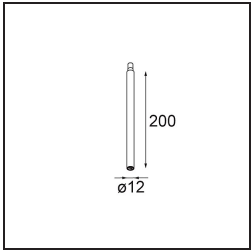

13240009 Stick Modupoint 100 White Structure
13240032 Stick Modupoint 100 Black Structure

13240109 Stick Modupoint 200 White Structure
13240132 Stick Modupoint 200 Black Structure