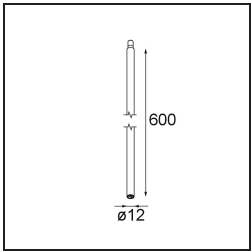

13240209 Stick Modupoint 300 White Structure
13240232 Stick Modupoint 300 Black Structure

13242509 Stick Modupoint 600 White Structure
13242532 Stick Modupoint 600 Black Structure