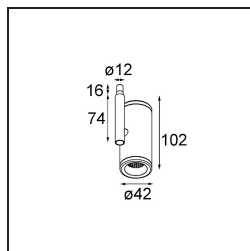

### Specifications

Materiale	13434032
Tipo di Sorgente	LED
Tipologia LED	BRIDGELUX V6 HD G7
Tecnologie LED	COB
CRI	Min. 90
Temperatura di colore della luce	2700K
Vita utile	L80B10 @50.000 ore
Lampadina inclusa	Sì
Numero di fonte luminosa	1
Codice di flusso CIE	100 100 100 100 68
Binning (SDCM)	2
Direzione della luce	Diretta
Ottiche	Riflettore
Fascio misurato (°)	25,0
Volt in ingresso	Necessario driver a corrente costante
Classificazione elettrica	III
Grado IP	20
Test filo a caldo (°C)	960
Interno/Esterno	Interno
Applicazione	Soffitto, Parete
Orientabilità	H 355° V 360°
Distanza dall'oggetto illuminato (m)	0,1
Colore primario & Finitura primaria	Nero, Strutturata
Peso lordo (g)	190,0
Corrente di azionamento (mA)	350      500      700
Min. forward voltage (Vf)	14,8      15,2      15,9
Max. forward voltage (Vf)	18,0      18,6      19,5
Connected load (W)	5,7      8,5      12,4
Flusso luminoso per lampade (lm)	487      657      852
Efficienza (lm/W)	86      77      69
Livello abbagliamento	11      12      13