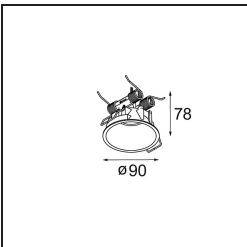

Accesorios Instalación

13240509 Modupoint Round Deep Recessed 90 1x DE White Structure
13240532 Modupoint Round Deep Recessed 90 1x DE Black Structure