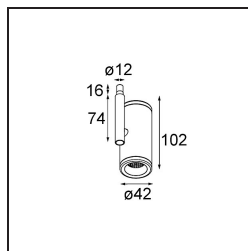

**Specifications**

Material	13434032
Tipo de fuente de luz	LED
Tipo de LED	BRIDGELUX V6 HD G7
Tecnología LED	COB LED
CRI	Min. 90
Temperatura del color	2700K
Vida Útil	L80B10 @50.000 horas
Lámpara Incluida	Sí
Número de fuentes de luz	1
Código de flujo CIE	100 100 100 100 68
Binning (SDCM)	2
Dirección de la luz	Directo
Óptica	Reflector
Ángulo de Apertura medido (°)	25,0
Voltaje de entrada	Driver de corriente constante requerido
Clasificación eléctrica	III
Clasificación del IP	20
Clasificación de hilo incandescente (°C)	960
Interio/Exterior	Interior
Aplicación	Techo, Pared
Ajustabilidad	H 355° V 360°
Distancia al objeto iluminado (m)	0,1
Color principal & Acabado principal	Negro, Estructura
Peso bruto (g)	190,0
Corriente de accionamiento (mA)	350      500      700
Min. forward voltage (Vf)	14,8      15,2      15,9
Max. forward voltage (Vf)	18,0      18,6      19,5
Connected load (W)	5,7      8,5      12,4
Flujo luminoso por lámpara (lm)	487      657      852
Eficacia (lm/W)	86      77      69
Índice de deslumbramiento	11      12      13