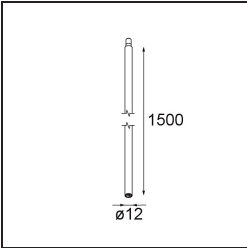

13242832 Stick Modupoint 1500 Black Structure
13242809 Stick Modupoint 1500 White Structure