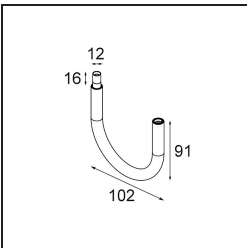

13242309 Stick Modupoint Curved 180° White Structure
13242332 Stick Modupoint Curved 180° Black Structure