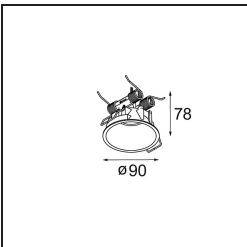

Installatie Accessoires

13240509 Modupoint Round Deep Recessed 90 1x DE White Structure
13240532 Modupoint Round Deep Recessed 90 1x DE Black Structure