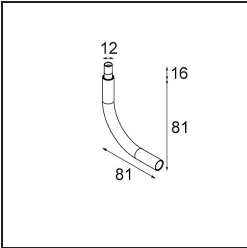

13242209 Stick Modupoint Curved 90° White Structure
13242232 Stick Modupoint Curved 90° Black Structure