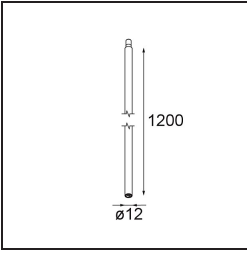

13242732 Stick Modupoint 1200 Black Structure
13242709 Stick Modupoint 1200 White Structure