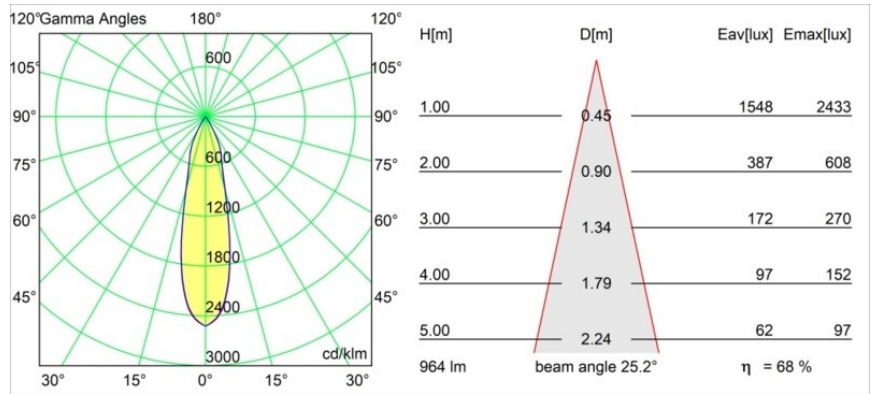

Lichtspreiding & Stralingsdiagram