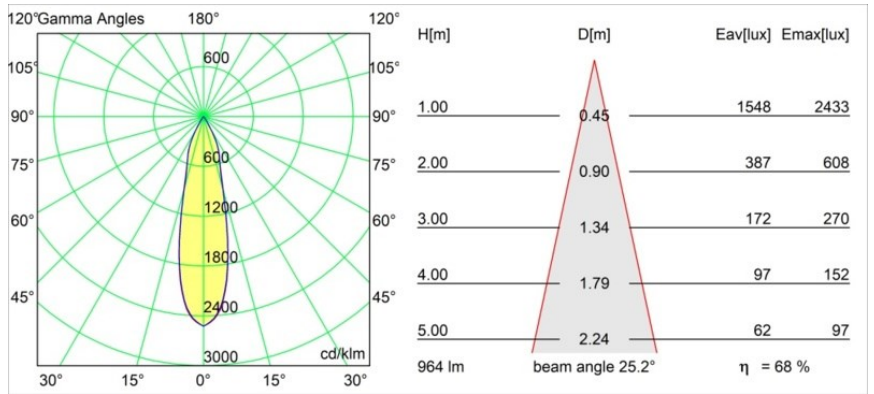

Light distribution & beam diagram