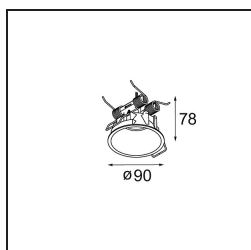

Accesorios Instalación

13240509 Modupoint Round Deep Recessed 90 1x DE White Structure
13240532 Modupoint Round Deep Recessed 90 1x DE Black Structure