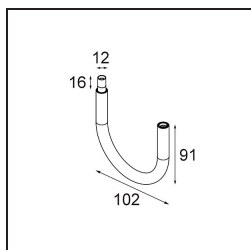

13242309 Stick Modupoint Curved 180° White Structure
13242332 Stick Modupoint Curved 180° Black Structure