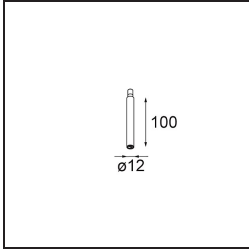

Accesorios Decorativo

13240009 Stick Modupoint 100 White Structure
13240032 Stick Modupoint 100 Black Structure