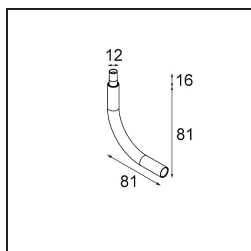

13242209 Stick Modupoint Curved 90° White Structure
13242232 Stick Modupoint Curved 90° Black Structure