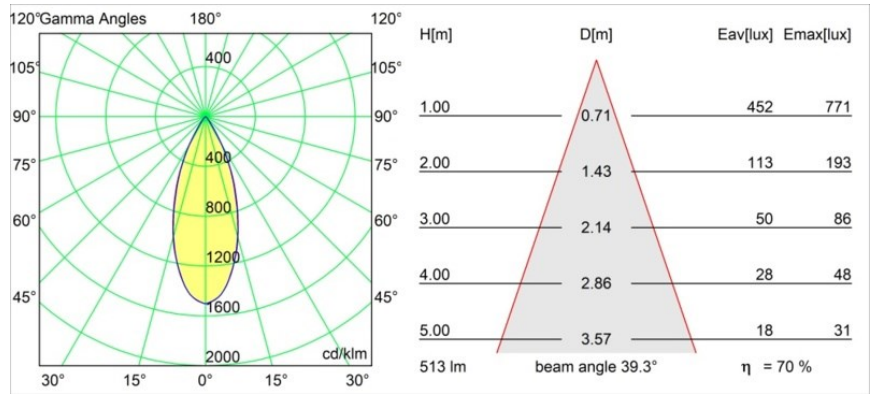

Lichtspreiding & Stralingsdiagram