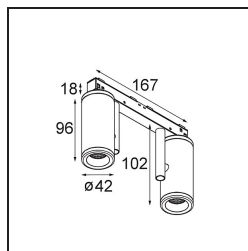

Specificaties

Materiaal	13433732
Type Lichtbron	LED
LED type	BRIDGELUX WARMDIM 6W
LED technologie	Led-COB
CRI	Min. 95
Kleurtemperatuur	1800-3000K (Warm Dim)
Levensduur	L80B10 bij 50.000 Uur
Lamp inbegrepen	Ja
Aantal Lichtbronnen	2
Binning (SDCM)	3
Lichtrichting	Omlaag
Optisch	Reflector
Gemeten gradenbundel (°)	39,3
Ingangsspanning	48Vdc
Luminaire power (W)	14,0
Elektriciteitsklasse	III
IP-klasse	20
Gloeidraadtest (°C)	960
Protocol Voor Dimmen	DALI
DALI Standard	DALI-2
Binnen/Buiten	Binnen
Toepassing	Plafond, Wand
Verstelbaarheid	H 360° V 360°
Afstand tot Verlicht Voorwerp (m)	0,1
Primaire Kleur & Primaire Afwerking	Zwart, Structuur
Brutogewicht (g)	510,0
Stroom driver (mA)	350
Lumenoutput per lampunit (lm)	364
Efficiëntie (lm/W)	52
UGR	16