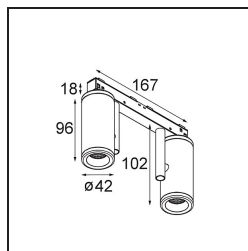

Specificaties

Materiaal	13433709
Type Lichtbron	LED
LED type	BRIDGELUX WARMDIM 6W
LED technologie	Led-COB
CRI	Min. 95
Kleurtemperatuur	1800-3000K (Warm Dim)
Levensduur	L80B10 bij 50.000 Uur
Lamp inbegrepen	Ja
Aantal Lichtbronnen	2
Binning (SDCM)	3
Lichtrichting	Omlaag
Optisch	Reflector
Gemeten gradenbundel (°)	39,3
Ingangsspanning	48Vdc
Luminaire power (W)	14,0
Elektriciteitsklasse	III
IP-klasse	20
Gloeidraadtest (°C)	960
Protocol Voor Dimmen	DALI
DALI Standard	DALI-2
Binnen/Buiten	Binnen
Toepassing	Plafond, Wand
Verstelbaarheid	H 360° V 360°
Afstand tot Verlicht Voorwerp (m)	0,1
Primaire Kleur & Primaire Afwerking	Wit, Structuur
Brutogewicht (g)	510,0
Stroom driver (mA)	350
Lumenoutput per lampunit (lm)	364
Efficiëntie (lm/W)	52
UGR	16