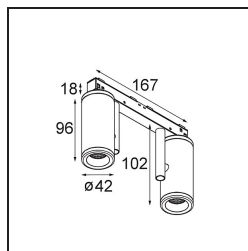

Caractéristiques

Matériaux	13433632
Type de Source Lumineuse	LED
Type de LED	BRIDGELUX WARMDIM 6W
Technologie LED	LED COB
CRI	Min. 95
Température de Couleur	1800-3000K (Warm Dim)
Durée de Vie	L80B10 à 50 000 heures
Ampoule incluse	Oui
Nombre de Sources Lumineuses	2
Groupement (SDCM)	3
Direction de la Lumière	Bas
Optique	Réflecteur
Faisceau mesuré (°)	34,6
Tension d'Entrée	48 V CC
Luminaire power (W)	14,0
Classe Électrique	III
Indice de protection IP	20
Essai au fil incandescent (°C)	960
Protocole de Variation	DALI
DALI Standard	DALI-2
Intérieur/extérieur	Intérieur
Application	Plafond, Mur
Ajustabilité	H 360° V 360°
Distance avec l'Objet Éclairé (m)	0,1
Couleur Principale & Finition Principale	Noir, Structure
Poids brut (g)	510,0
Courant du driver (mA)	350
Flux lumineux par lampe (lm)	367
Efficacité (lm/W)	52
UGR	16