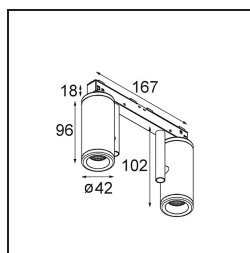

### Specifications

Material	13433632
Tipo de fuente de luz	LED
Tipo de LED	BRIDGELUX WARMDIM 6W
Tecnología LED	COB LED
CRI	Min. 95
Temperatura del color	1800-3000K (Warm Dim)
Vida Útil	L80B10 @50.000 horas
Lámpara Incluida	Sí
Número de fuentes de luz	2
Binning (SDCM)	3
Dirección de la luz	Directo
Óptica	Reflector
Ángulo de Apertura medido (°)	34,6
Voltaje de entrada	48Vcc
Luminaire power (W)	14,0
Clasificación eléctrica	III
Clasificación del IP	20
Clasificación de hilo incandescente (°C)	960
Protocolo de regulación	DALI
DALI Standard	DALI-2
Interio/Exterior	Interior
Aplicación	Techo, Pared
Ajustabilidad	H 360° V 360°
Distancia al objeto iluminado (m)	0,1
Color principal & Acabado principal	Negro, Estructura
Peso bruto (g)	510,0
Corriente de accionamiento (mA)	350
Flujo luminoso por lámpara (lm)	367
Eficacia (lm/W)	52
Índice de deslumbramiento	16