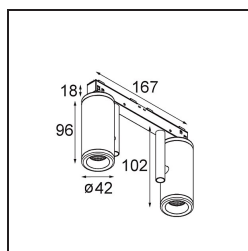

### Spezifikationen

Material	13433632
Typ der Lichtquelle	LED
LED Typ	BRIDGELUX WARMDIM 6W
LED-Technologie	COB-LED
CRI	Min. 95
Farbtemperatur	1800-3000K (Warm Dim)
Lebensdauer	L80 B10 bei 50.000 Stunden
Leuchtmittel enthalten	Ja
Anzahl Lichtquellen	2
Binning (SDCM)	3
Lichtrichtung	Abwärts
Optik	Reflektor
Gemessene Abstrahlwinkel (°)	34,6
Eingangsspannung	48 Vdc
Luminaire power (W)	14,0
Schutzklasse	III
Schutzart	20
Glühdrahtprüfung (°C)	960
Dimmprotokoll	DALI
DALI Standard	DALI-2
Innen/Außen	Innen
Anwendung	Decke, Wand
Verstellbarkeit	H 360° V 360°
Abstand zum beleuchteten Objekt (m)	0,1
Primärfarbe & Primäres Finish	Schwarz, Strukturiert
Bruttogewicht (g)	510,0
Antriebsstrom (mA)	350
Lichtstrom pro Lampe (lm)	367
Effizienz (lm/W)	52
UGR	16