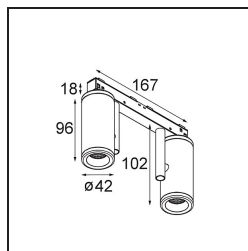

Specificaties

Materiaal	13433609
Type Lichtbron	LED
LED type	BRIDGELUX WARMDIM 6W
LED technologie	Led-COB
CRI	Min. 95
Kleurtemperatuur	1800-3000K (Warm Dim)
Levensduur	L80B10 bij 50.000 Uur
Lamp inbegrepen	Ja
Aantal Lichtbronnen	2
Binning (SDCM)	3
Lichtrichting	Omlaag
Optisch	Reflector
Gemeten gradenbundel (°)	34,6
Ingangsspanning	48Vdc
Luminaire power (W)	14,0
Elektriciteitsklasse	III
IP-klasse	20
Gloeidraadtest (°C)	960
Protocol Voor Dimmen	DALI
DALI Standard	DALI-2
Binnen/Buiten	Binnen
Toepassing	Plafond, Wand
Verstelbaarheid	H 360° V 360°
Afstand tot Verlicht Voorwerp (m)	0,1
Primaire Kleur & Primaire Afwerking	Wit, Structuur
Brutogewicht (g)	510,0
Stroom driver (mA)	350
Lumenoutput per lampunit (lm)	367
Efficiëntie (lm/W)	52
UGR	16