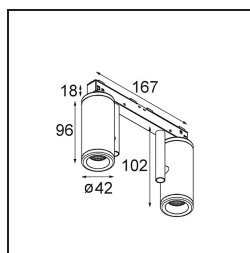

### Specifications

Materiale	13433609
Tipo di Sorgente	LED
Tipologia LED	BRIDGELUX WARMDIM 6W
Tecnologie LED	COB
CRI	Min. 95
Temperatura di colore della luce	1800-3000K (Warm Dim)
Vita utile	L80B10 @50.000 ore
Lampadina inclusa	Sì
Numero di fonte luminosa	2
Binning (SDCM)	3
Direzione della luce	Diretta
Ottiche	Riflettore
Fascio misurato (°)	34,6
Volt in ingresso	48Vdc
Luminaire power (W)	14,0
Classificazione elettrica	III
Grado IP	20
Test filo a caldo (°C)	960
Protocollo di regolazione (Dimmer)	DALI
DALI Standard	DALI-2
Interno/Esterno	Interno
Applicazione	Soffitto, Parete
Orientabilità	H 360° V 360°
Distanza dall'oggetto illuminato (m)	0,1
Colore primario & Finitura primaria	Bianco, Strutturata
Peso lordo (g)	510,0
Corrente di azionamento (mA)	350
Flusso luminoso per lampade (lm)	367
Efficienza (lm/W)	52
Livello abbagliamento	16