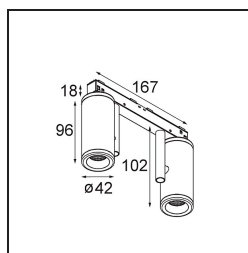

Specifications

| | |
|--------------------------------------|-----------------------|
| Materiale | 13433609 |
| Tipo di Sorgente | LED |
| Tipologia LED | BRIDGELUX WARMDIM 6W |
| Tecnologie LED | COB |
| CRI | Min. 95 |
| Temperatura di colore della luce | 1800-3000K (Warm Dim) |
| Vita utile | L80B10 @50.000 ore |
| Lampadina inclusa | Sì |
| Numero di fonte luminosa | 2 |
| Binning (SDCM) | 3 |
| Direzione della luce | Diretta |
| Ottiche | Riflettore |
| Fascio misurato (°) | 34,6 |
| Volt in ingresso | 48Vdc |
| Luminaire power (W) | 14,0 |
| Classificazione elettrica | III |
| Grado IP | 20 |
| Test filo a caldo (°C) | 960 |
| Protocollo di regolazione (Dimmer) | DALI |
| DALI Standard | DALI-2 |
| Interno/Esterno | Interno |
| Applicazione | Soffitto, Parete |
| Orientabilità | H 360° V 360° |
| Distanza dall'oggetto illuminato (m) | 0,1 |
| Colore primario & Finitura primaria | Bianco, Strutturata |
| Peso lordo (g) | 510,0 |
| Corrente di azionamento (mA) | 350 |
| Flusso luminoso per lampade (lm) | 367 |
| Efficienza (lm/W) | 52 |
| Livello abbagliamento | 16 |