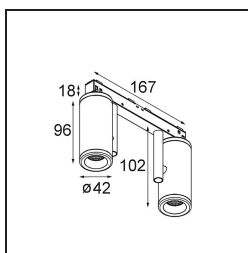

Caractéristiques

Matériaux	13433609
Type de Source Lumineuse	LED
Type de LED	BRIDGELUX WARMDIM 6W
Technologie LED	LED COB
CRI	Min. 95
Température de Couleur	1800-3000K (Warm Dim)
Durée de Vie	L80B10 à 50 000 heures
Ampoule incluse	Oui
Nombre de Sources Lumineuses	2
Groupement (SDCM)	3
Direction de la Lumière	Bas
Optique	Réflecteur
Faisceau mesuré (°)	34,6
Tension d'Entrée	48 V CC
Luminaire power (W)	14,0
Classe Électrique	III
Indice de protection IP	20
Essai au fil incandescent (°C)	960
Protocole de Variation	DALI
DALI Standard	DALI-2
Intérieur/extérieur	Intérieur
Application	Plafond, Mur
Ajustabilité	H 360° V 360°
Distance avec l'Objet Éclairé (m)	0,1
Couleur Principale & Finition Principale	Blanc, Structure
Poids brut (g)	510,0
Courant du driver (mA)	350
Flux lumineux par lampe (lm)	367
Efficacité (lm/W)	52
UGR	16