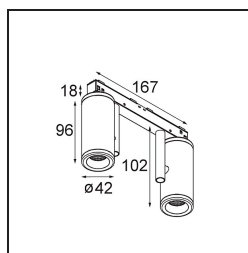

Specifications

Material	13433609
Tipo de fuente de luz	LED
Tipo de LED	BRIDGELUX WARMDIM 6W
Tecnología LED	COB LED
CRI	Min. 95
Temperatura del color	1800-3000K (Warm Dim)
Vida Útil	L80B10 @50.000 horas
Lámpara Incluida	Sí
Número de fuentes de luz	2
Binning (SDCM)	3
Dirección de la luz	Directo
Óptica	Reflector
Ángulo de Apertura medido (°)	34,6
Voltaje de entrada	48Vcc
Luminaire power (W)	14,0
Clasificación eléctrica	III
Clasificación del IP	20
Clasificación de hilo incandescente (°C)	960
Protocolo de regulación	DALI
DALI Standard	DALI-2
Interio/Exterior	Interior
Aplicación	Techo, Pared
Ajustabilidad	H 360° V 360°
Distancia al objeto iluminado (m)	0,1
Color principal & Acabado principal	Blanco, Estructura
Peso bruto (g)	510,0
Corriente de accionamiento (mA)	350
Flujo luminoso por lámpara (lm)	367
Eficacia (lm/W)	52
Índice de deslumbramiento	16