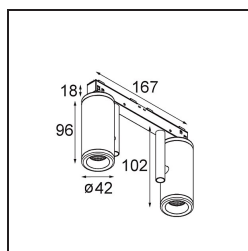

Specifications

| | |
|--|-----------------------|
| Material | 13433609 |
| Tipo de fuente de luz | LED |
| Tipo de LED | BRIDGELUX WARMDIM 6W |
| Tecnología LED | COB LED |
| CRI | Min. 95 |
| Temperatura del color | 1800-3000K (Warm Dim) |
| Vida Útil | L80B10 @50.000 horas |
| Lámpara Incluida | Sí |
| Número de fuentes de luz | 2 |
| Binning (SDCM) | 3 |
| Dirección de la luz | Directo |
| Óptica | Reflector |
| Ángulo de Apertura medido (°) | 34,6 |
| Voltaje de entrada | 48Vcc |
| Luminaire power (W) | 14,0 |
| Clasificación eléctrica | III |
| Clasificación del IP | 20 |
| Clasificación de hilo incandescente (°C) | 960 |
| Protocolo de regulación | DALI |
| DALI Standard | DALI-2 |
| Interio/Exterior | Interior |
| Aplicación | Techo, Pared |
| Ajustabilidad | H 360° V 360° |
| Distancia al objeto iluminado (m) | 0,1 |
| Color principal & Acabado principal | Blanco, Estructura |
| Peso bruto (g) | 510,0 |
| Corriente de accionamiento (mA) | 350 |
| Flujo luminoso por lámpara (lm) | 367 |
| Eficacia (lm/W) | 52 |
| Índice de deslumbramiento | 16 |