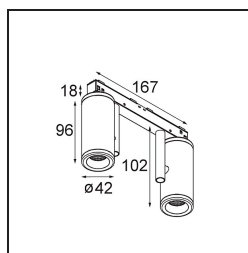

### Specifications

Material	13433609
Tipo de fuente de luz	LED
Tipo de LED	BRIDGELUX WARMDIM 6W
Tecnología LED	COB LED
CRI	Min. 95
Temperatura del color	1800-3000K (Warm Dim)
Vida Útil	L80B10 @50.000 horas
Lámpara Incluida	Sí
Número de fuentes de luz	2
Binning (SDCM)	3
Dirección de la luz	Directo
Óptica	Reflector
Ángulo de Apertura medido (°)	34,6
Voltaje de entrada	48Vcc
Luminaire power (W)	14,0
Clasificación eléctrica	III
Clasificación del IP	20
Clasificación de hilo incandescente (°C)	960
Protocolo de regulación	DALI
DALI Standard	DALI-2
Interio/Exterior	Interior
Aplicación	Techo, Pared
Ajustabilidad	H 360° V 360°
Distancia al objeto iluminado (m)	0,1
Color principal & Acabado principal	Blanco, Estructura
Peso bruto (g)	510,0
Corriente de accionamiento (mA)	350
Flujo luminoso por lámpara (lm)	367
Eficacia (lm/W)	52
Índice de deslumbramiento	16