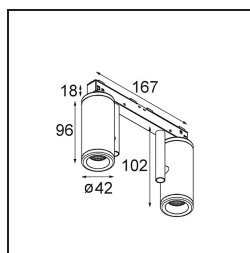

Spezifikationen

Material	13433609
Typ der Lichtquelle	LED
LED Typ	BRIDGELUX WARMDIM 6W
LED-Technologie	COB-LED
CRI	Min. 95
Farbtemperatur	1800-3000K (Warm Dim)
Lebensdauer	L80 B10 bei 50.000 Stunden
Leuchtmittel enthalten	Ja
Anzahl Lichtquellen	2
Binning (SDCM)	3
Lichtrichtung	Abwärts
Optik	Reflektor
Gemessene Abstrahlwinkel (°)	34,6
Eingangsspannung	48 Vdc
Luminaire power (W)	14,0
Schutzklasse	III
Schutzart	20
Glühdrahtprüfung (°C)	960
Dimmprotokoll	DALI
DALI Standard	DALI-2
Innen/Außen	Innen
Anwendung	Decke, Wand
Verstellbarkeit	H 360° V 360°
Abstand zum beleuchteten Objekt (m)	0,1
Primärfarbe & Primäres Finish	Weiß, Strukturiert
Bruttogewicht (g)	510,0
Antriebsstrom (mA)	350
Lichtstrom pro Lampe (lm)	367
Effizienz (lm/W)	52
UGR	16