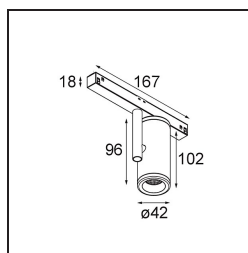

Specifications

Materiale	13433509
Tipo di Sorgente	LED
Tipologia LED	BRIDGELUX WARMDIM 6W
Tecnologie LED	COB
CRI	Min. 95
Temperatura di colore della luce	1800-3000K (Warm Dim)
Vita utile	L80B10 @50.000 ore
Lampadina inclusa	Sì
Numero di fonte luminosa	1
Binning (SDCM)	3
Direzione della luce	Diretta
Ottiche	Riflettore
Fascio misurato (°)	39,3
Volt in ingresso	48Vdc
Luminaire power (W)	8,0
Classificazione elettrica	III
Grado IP	20
Test filo a caldo (°C)	960
Protocollo di regolazione (Dimmer)	DALI
DALI Standard	DALI-2
Interno/Esterno	Interno
Applicazione	Soffitto, Parete
Orientabilità	H 360° V 360°
Distanza dall'oggetto illuminato (m)	0,1
Colore primario & Finitura primaria	Bianco, Strutturata
Peso lordo (g)	320,0
Corrente di azionamento (mA)	350
Flusso luminoso per lampade (lm)	364
Efficienza (lm/W)	45
Livello abbagliamento	16