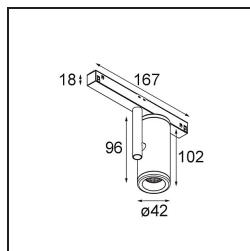

Specifications

Material	13433509
Tipo de fuente de luz	LED
Tipo de LED	BRIDGELUX WARMDIM 6W
Tecnología LED	COB LED
CRI	Min. 95
Temperatura del color	1800-3000K (Warm Dim)
Vida Útil	L80B10 @50.000 horas
Lámpara Incluida	Sí
Número de fuentes de luz	1
Binning (SDCM)	3
Dirección de la luz	Directo
Óptica	Reflector
Ángulo de Apertura medido (°)	39,3
Voltaje de entrada	48Vcc
Luminaire power (W)	8,0
Clasificación eléctrica	III
Clasificación del IP	20
Clasificación de hilo incandescente (°C)	960
Protocolo de regulación	DALI
DALI Standard	DALI-2
Interio/Exterior	Interior
Aplicación	Techo, Pared
Ajustabilidad	H 360° V 360°
Distancia al objeto iluminado (m)	0,1
Color principal & Acabado principal	Blanco, Estructura
Peso bruto (g)	320,0
Corriente de accionamiento (mA)	350
Flujo luminoso por lámpara (lm)	364
Eficacia (lm/W)	45
Índice de deslumbramiento	16