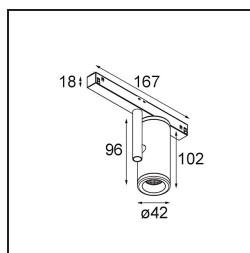

### Spezifikationen

Material	13433509
Typ der Lichtquelle	LED
LED Typ	BRIDGELUX WARMDIM 6W
LED-Technologie	COB-LED
CRI	Min. 95
Farbtemperatur	1800-3000K (Warm Dim)
Lebensdauer	L80 B10 bei 50.000 Stunden
Leuchtmittel enthalten	Ja
Anzahl Lichtquellen	1
Binning (SDCM)	3
Lichtrichtung	Abwärts
Optik	Reflektor
Gemessene Abstrahlwinkel (°)	39,3
Eingangsspannung	48 Vdc
Luminaire power (W)	8,0
Schutzklasse	III
Schutzart	20
Glühdrahtprüfung (°C)	960
Dimmprotokoll	DALI
DALI Standard	DALI-2
Innen/Außen	Innen
Anwendung	Decke, Wand
Verstellbarkeit	H 360° V 360°
Abstand zum beleuchteten Objekt (m)	0,1
Primärfarbe & Primäres Finish	Weiß, Strukturiert
Bruttogewicht (g)	320,0
Antriebsstrom (mA)	350
Lichtstrom pro Lampe (lm)	364
Effizienz (lm/W)	45
UGR	16