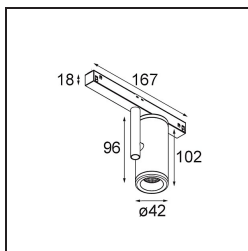

Specificaties

| | |
|-------------------------------------|-----------------------|
| Materiaal | 13433432 |
| Type Lichtbron | LED |
| LED type | BRIDGELUX WARMDIM 6W |
| LED technologie | Led-COB |
| CRI | Min. 95 |
| Kleurtemperatuur | 1800-3000K (Warm Dim) |
| Levensduur | L80B10 bij 50.000 Uur |
| Lamp inbegrepen | Ja |
| Aantal Lichtbronnen | 1 |
| Binning (SDCM) | 3 |
| Lichtrichting | Omlaag |
| Optisch | Reflector |
| Gemeten gradenbundel (°) | 34,6 |
| Ingangsspanning | 48Vdc |
| Luminaire power (W) | 8,0 |
| Elektriciteitsklasse | III |
| IP-klasse | 20 |
| Gloeidraadtest (°C) | 960 |
| Protocol Voor Dimmen | DALI |
| DALI Standard | DALI-2 |
| Binnen/Buiten | Binnen |
| Toepassing | Plafond, Wand |
| Verstelbaarheid | H 360° V 360° |
| Afstand tot Verlicht Voorwerp (m) | 0,1 |
| Primaire Kleur & Primaire Afwerking | Zwart, Structuur |
| Brutogewicht (g) | 320,0 |
| Stroom driver (mA) | 350 |
| Lumenoutput per lampunit (lm) | 367 |
| Efficiëntie (lm/W) | 45 |
| UGR | 16 |