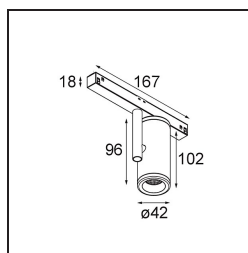

### Specifications

Materiale	13433409
Tipo di Sorgente	LED
Tipologia LED	BRIDGELUX WARMDIM 6W
Tecnologie LED	COB
CRI	Min. 95
Temperatura di colore della luce	1800-3000K (Warm Dim)
Vita utile	L80B10 @50.000 ore
Lampadina inclusa	Sì
Numero di fonte luminosa	1
Binning (SDCM)	3
Direzione della luce	Diretta
Ottiche	Riflettore
Fascio misurato (°)	34,6
Volt in ingresso	48Vdc
Luminaire power (W)	8,0
Classificazione elettrica	III
Grado IP	20
Test filo a caldo (°C)	960
Protocollo di regolazione (Dimmer)	DALI
DALI Standard	DALI-2
Interno/Esterno	Interno
Applicazione	Soffitto, Parete
Orientabilità	H 360° V 360°
Distanza dall'oggetto illuminato (m)	0,1
Colore primario & Finitura primaria	Bianco, Strutturata
Peso lordo (g)	320,0
Corrente di azionamento (mA)	350
Flusso luminoso per lampade (lm)	367
Efficienza (lm/W)	45
Livello abbagliamento	16