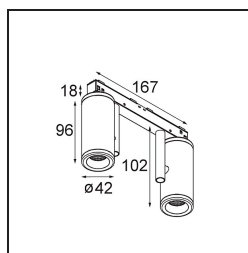

Specificaties

Materiaal	13433332
Type Lichtbron	LED
LED type	BRIDGELUX WARMDIM 6W
LED technologie	Led-COB
CRI	Min. 95
Kleurtemperatuur	1800-3000K (Warm Dim)
Levensduur	L80B10 bij 50.000 Uur
Lamp inbegrepen	Ja
Aantal Lichtbronnen	2
Binning (SDCM)	3
Lichtrichting	Omlaag
Optisch	Reflector
Gemeten gradenbundel (°)	39,3
Ingangsspanning	48Vdc
Luminaire power (W)	14,0
Elektriciteitsklasse	III
IP-klasse	20
Gloeidraadtest (°C)	960
Protocol Voor Dimmen	1-10V
Binnen/Buiten	Binnen
Toepassing	Plafond, Wand
Verstelbaarheid	H 360° V 360°
Afstand tot Verlicht Voorwerp (m)	0,1
Primaire Kleur & Primaire Afwerking	Zwart, Structuur
Brutogewicht (g)	510,0
Stroom driver (mA)	350
Lumenoutput per lampunit (lm)	364
Efficiëntie (lm/W)	52
UGR	16