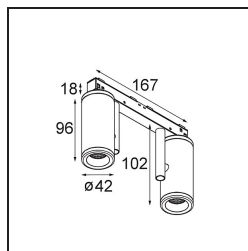

Specificaties

Materiaal	13433309
Type Lichtbron	LED
LED type	BRIDGELUX WARMDIM 6W
LED technologie	Led-COB
CRI	Min. 95
Kleurtemperatuur	1800-3000K (Warm Dim)
Levensduur	L80B10 bij 50.000 Uur
Lamp inbegrepen	Ja
Aantal Lichtbronnen	2
Binning (SDCM)	3
Lichtrichting	Omlaag
Optisch	Reflector
Gemeten gradenbundel (°)	39,3
Ingangsspanning	48Vdc
Luminaire power (W)	14,0
Elektriciteitsklasse	III
IP-klasse	20
Gloeidraadtest (°C)	960
Protocol Voor Dimmen	1-10V
Binnen/Buiten	Binnen
Toepassing	Plafond, Wand
Verstelbaarheid	H 360° V 360°
Afstand tot Verlicht Voorwerp (m)	0,1
Primaire Kleur & Primaire Afwerking	Wit, Structuur
Brutogewicht (g)	510,0
Stroom driver (mA)	350
Lumenoutput per lampunit (lm)	364
Efficiëntie (lm/W)	52
UGR	16