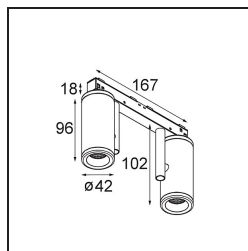

### Specifications

Materiale	13433309
Tipo di Sorgente	LED
Tipologia LED	BRIDGELUX WARMDIM 6W
Tecnologie LED	COB
CRI	Min. 95
Temperatura di colore della luce	1800-3000K (Warm Dim)
Vita utile	L80B10 @50.000 ore
Lampadina inclusa	Sì
Numero di fonte luminosa	2
Binning (SDCM)	3
Direzione della luce	Diretta
Ottiche	Riflettore
Fascio misurato (°)	39,3
Volt in ingresso	48Vdc
Luminaire power (W)	14,0
Classificazione elettrica	III
Grado IP	20
Test filo a caldo (°C)	960
Protocollo di regolazione (Dimmer)	1-10V
Interno/Esterno	Interno
Applicazione	Soffitto, Parete
Orientabilità	H 360° V 360°
Distanza dall'oggetto illuminato (m)	0,1
Colore primario & Finitura primaria	Bianco, Strutturata
Peso lordo (g)	510,0
Corrente di azionamento (mA)	350
Flusso luminoso per lampade (lm)	364
Efficienza (lm/W)	52
Livello abbagliamento	16