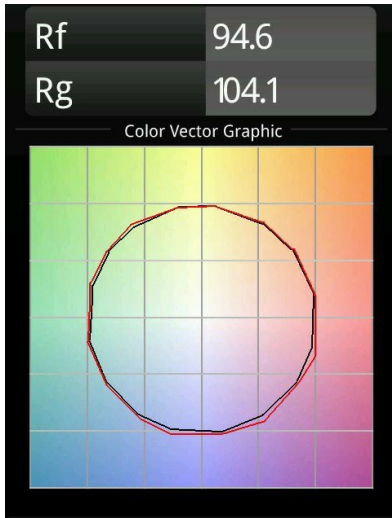

TM30 & CRI diagram