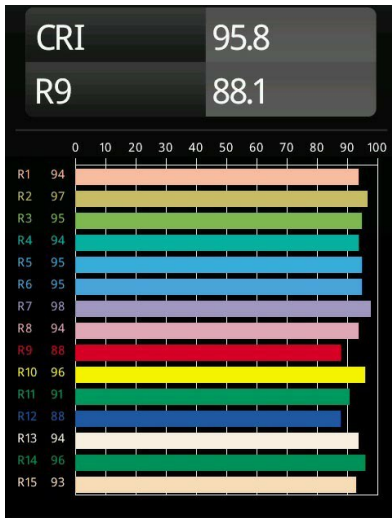

TM30 & CRI diagram