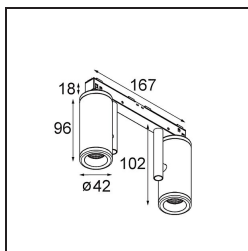

Specifications

Material	13433309
Tipo de fuente de luz	LED
Tipo de LED	BRIDGELUX WARMDIM 6W
Tecnología LED	COB LED
CRI	Min. 95
Temperatura del color	1800-3000K (Warm Dim)
Vida Útil	L80B10 @50.000 horas
Lámpara Incluida	Sí
Número de fuentes de luz	2
Binning (SDCM)	3
Dirección de la luz	Directo
Óptica	Reflector
Ángulo de Apertura medido (°)	39,3
Voltaje de entrada	48Vcc
Luminaire power (W)	14,0
Clasificación eléctrica	III
Clasificación del IP	20
Clasificación de hilo incandescente (°C)	960
Protocolo de regulación	1-10V
Interio/Exterior	Interior
Aplicación	Techo, Pared
Ajustabilidad	H 360° V 360°
Distancia al objeto iluminado (m)	0,1
Color principal & Acabado principal	Blanco, Estructura
Peso bruto (g)	510,0
Corriente de accionamiento (mA)	350
Flujo luminoso por lámpara (lm)	364
Eficacia (lm/W)	52
Índice de deslumbramiento	16
Remark	<ul style="list-style-type: none"> • 3500K y 4000K bajo pedido • Las luminarias Pista 48V blancas tienen un adaptador blanco. Todas las demás luminarias Pista 48V tienen un adaptador negro. La desviación de esto es sólo son posibles bajo