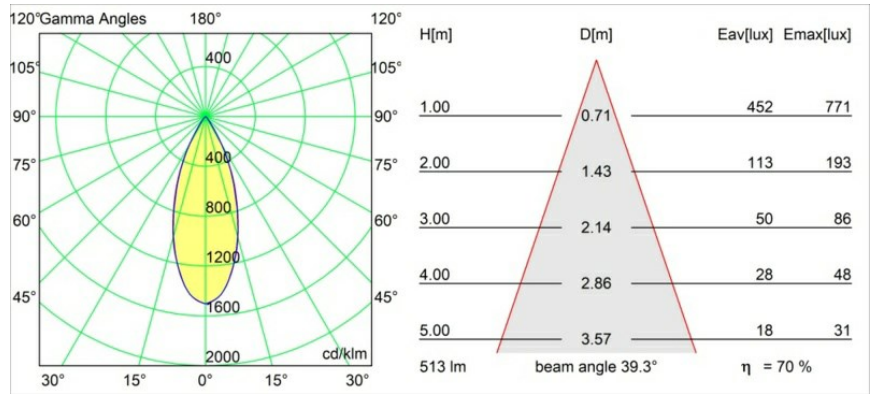

Light distribution & beam diagram