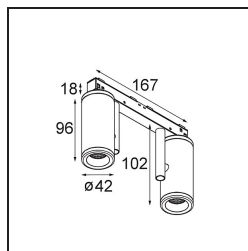

### Specificaties

Materiaal	13433232
Type Lichtbron	LED
LED type	BRIDGELUX WARMDIM 6W
LED technologie	Led-COB
CRI	Min. 95
Kleurtemperatuur	1800-3000K (Warm Dim)
Levensduur	L80B10 bij 50.000 Uur
Lamp inbegrepen	Ja
Aantal Lichtbronnen	2
Binning (SDCM)	3
Lichtrichting	Omlaag
Optisch	Reflector
Gemeten gradenbundel (°)	34,6
Ingangsspanning	48Vdc
Luminaire power (W)	14,0
Elektriciteitsklasse	III
IP-klasse	20
Gloeidraadtest (°C)	960
Protocol Voor Dimmen	1-10V
Binnen/Buiten	Binnen
Toepassing	Plafond, Wand
Verstelbaarheid	H 360° V 360°
Afstand tot Verlicht Voorwerp (m)	0,1
Primaire Kleur & Primaire Afwerking	Zwart, Structuur
Brutogewicht (g)	510,0
Stroom driver (mA)	350
Lumenoutput per lampunit (lm)	367
Efficiëntie (lm/W)	52
UGR	16