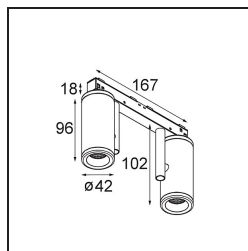

### Caractéristiques

Matériaux	13433232
Type de Source Lumineuse	LED
Type de LED	BRIDGELUX WARMDIM 6W
Technologie LED	LED COB
CRI	Min. 95
Température de Couleur	1800-3000K (Warm Dim)
Durée de Vie	L80B10 à 50 000 heures
Ampoule incluse	Oui
Nombre de Sources Lumineuses	2
Groupement (SDCM)	3
Direction de la Lumière	Bas
Optique	Réflecteur
Faisceau mesuré (°)	34,6
Tension d'Entrée	48 V CC
Luminaire power (W)	14,0
Classe Électrique	III
Indice de protection IP	20
Essai au fil incandescent (°C)	960
Protocole de Variation	1-10 V
Intérieur/extérieur	Intérieur
Application	Plafond, Mur
Ajustabilité	H 360° V 360°
Distance avec l'Objet Éclairé (m)	0,1
Couleur Principale & Finition Principale	Noir, Structure
Poids brut (g)	510,0
Courant du driver (mA)	350
Flux lumineux par lampe (lm)	367
Efficacité (lm/W)	52
UGR	16