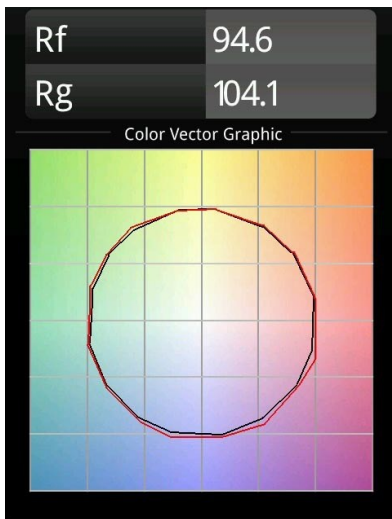

TM30 & CRI Diagrammen