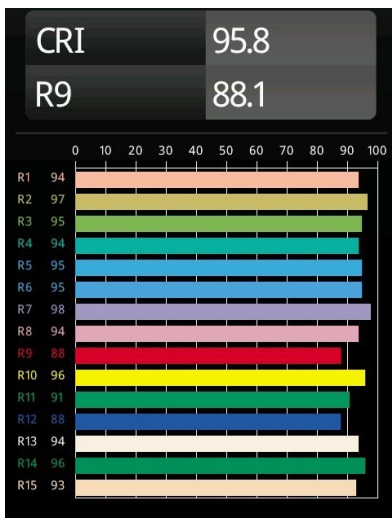

TM30 & CRI Diagrammen