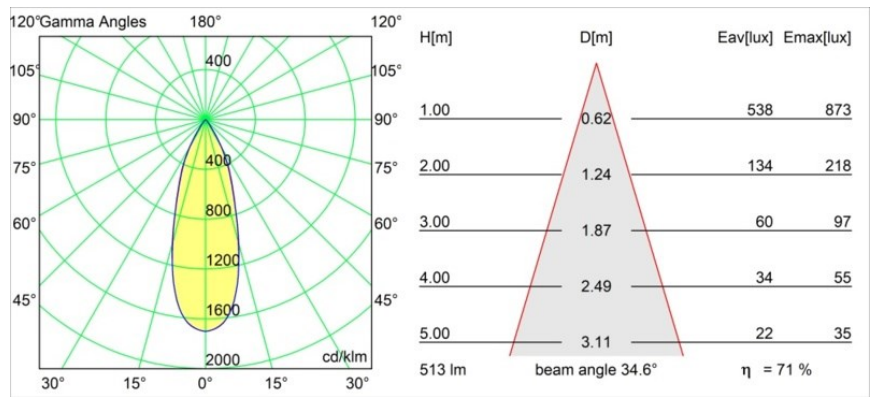

Lichtspreiding & Stralingsdiagram