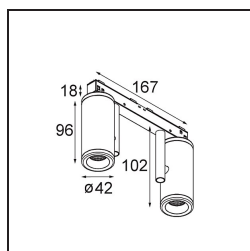

### Specifications

Materiale	13433209
Tipo di Sorgente	LED
Tipologia LED	BRIDGELUX WARMDIM 6W
Tecnologie LED	COB
CRI	Min. 95
Temperatura di colore della luce	1800-3000K (Warm Dim)
Vita utile	L80B10 @50.000 ore
Lampadina inclusa	Sì
Numero di fonte luminosa	2
Binning (SDCM)	3
Direzione della luce	Diretta
Ottiche	Riflettore
Fascio misurato (°)	34,6
Volt in ingresso	48Vdc
Luminaire power (W)	14,0
Classificazione elettrica	III
Grado IP	20
Test filo a caldo (°C)	960
Protocollo di regolazione (Dimmer)	1-10V
Interno/Esterno	Interno
Applicazione	Soffitto, Parete
Orientabilità	H 360° V 360°
Distanza dall'oggetto illuminato (m)	0,1
Colore primario & Finitura primaria	Bianco, Strutturata
Peso lordo (g)	510,0
Corrente di azionamento (mA)	350
Flusso luminoso per lampade (lm)	367
Efficienza (lm/W)	52
Livello abbagliamento	16