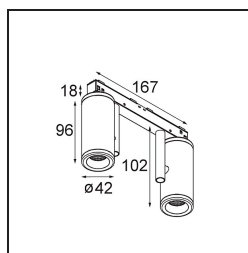

Specifications

Material	13433209
Tipo de fuente de luz	LED
Tipo de LED	BRIDGELUX WARMDIM 6W
Tecnología LED	COB LED
CRI	Min. 95
Temperatura del color	1800-3000K (Warm Dim)
Vida Útil	L80B10 @50.000 horas
Lámpara Incluida	Sí
Número de fuentes de luz	2
Binning (SDCM)	3
Dirección de la luz	Directo
Óptica	Reflector
Ángulo de Apertura medido (°)	34,6
Voltaje de entrada	48Vcc
Luminaire power (W)	14,0
Clasificación eléctrica	III
Clasificación del IP	20
Clasificación de hilo incandescente (°C)	960
Protocolo de regulación	1-10V
Interio/Exterior	Interior
Aplicación	Techo, Pared
Ajustabilidad	H 360° V 360°
Distancia al objeto iluminado (m)	0,1
Color principal & Acabado principal	Blanco, Estructura
Peso bruto (g)	510,0
Corriente de accionamiento (mA)	350
Flujo luminoso por lámpara (lm)	367
Eficacia (lm/W)	52
Índice de deslumbramiento	16