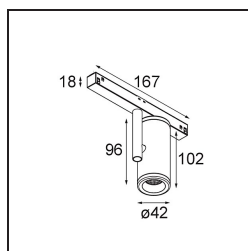

Specificaties

Materiaal	13433132
Type Lichtbron	LED
LED type	BRIDGELUX WARMDIM 6W
LED technologie	Led-COB
CRI	Min. 95
Kleurtemperatuur	1800-3000K (Warm Dim)
Levensduur	L80B10 bij 50.000 Uur
Lamp inbegrepen	Ja
Aantal Lichtbronnen	1
Binning (SDCM)	3
Lichtrichting	Omlaag
Optisch	Reflector
Gemeten gradenbundel (°)	39,3
Ingangsspanning	48Vdc
Luminaire power (W)	8,0
Elektriciteitsklasse	III
IP-klasse	20
Gloeidraadtest (°C)	960
Protocol Voor Dimmen	1-10V
Binnen/Buiten	Binnen
Toepassing	Plafond, Wand
Verstelbaarheid	H 360° V 360°
Afstand tot Verlicht Voorwerp (m)	0,1
Primaire Kleur & Primaire Afwerking	Zwart, Structuur
Brutogewicht (g)	320,0
Stroom driver (mA)	350
Lumenoutput per lampunit (lm)	364
Efficiëntie (lm/W)	45
UGR	16