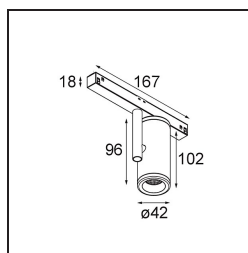

Specificaties

Materiaal	13433132
Type Lichtbron	LED
LED type	BRIDGELUX WARMDIM 6W
LED technologie	Led-COB
CRI	Min. 95
Kleurtemperatuur	1800-3000K (Warm Dim)
Levensduur	L80B10 bij 50.000 Uur
Lamp inbegrepen	Ja
Aantal Lichtbronnen	1
Binning (SDCM)	3
Lichtrichting	Omlaag
Optisch	Reflector
Gemeten gradenbundel (°)	39,3
Ingangsspanning	48Vdc
Luminaire power (W)	8,0
Elektriciteitsklasse	III
IP-klasse	20
Gloeidraadtest (°C)	960
Protocol Voor Dimmen	1-10V
Binnen/Buiten	Binnen
Toepassing	Plafond, Wand
Verstelbaarheid	H 360° V 360°
Afstand tot Verlicht Voorwerp (m)	0,1
Primaire Kleur & Primaire Afwerking	Zwart, Structuur
Brutogewicht (g)	320,0
Stroom driver (mA)	350
Lumenoutput per lampunit (lm)	364
Efficiëntie (lm/W)	45
UGR	16