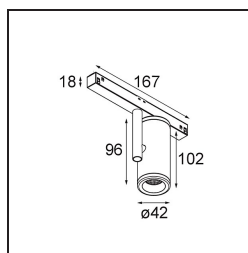

Specifications

Material	13433132
Tipo de fuente de luz	LED
Tipo de LED	BRIDGELUX WARMDIM 6W
Tecnología LED	COB LED
CRI	Min. 95
Temperatura del color	1800-3000K (Warm Dim)
Vida Útil	L80B10 @50.000 horas
Lámpara Incluida	Sí
Número de fuentes de luz	1
Binning (SDCM)	3
Dirección de la luz	Directo
Óptica	Reflector
Ángulo de Apertura medido (°)	39,3
Voltaje de entrada	48Vcc
Luminaire power (W)	8,0
Clasificación eléctrica	III
Clasificación del IP	20
Clasificación de hilo incandescente (°C)	960
Protocolo de regulación	1-10V
Interio/Exterior	Interior
Aplicación	Techo, Pared
Ajustabilidad	H 360° V 360°
Distancia al objeto iluminado (m)	0,1
Color principal & Acabado principal	Negro, Estructura
Peso bruto (g)	320,0
Corriente de accionamiento (mA)	350
Flujo luminoso por lámpara (lm)	364
Eficacia (lm/W)	45
Índice de deslumbramiento	16