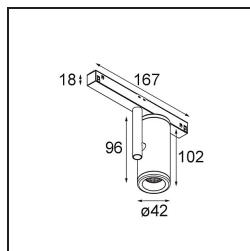

Specificaties

Materiaal	13433109
Type Lichtbron	LED
LED type	BRIDGELUX WARMDIM 6W
LED technologie	Led-COB
CRI	Min. 95
Kleurtemperatuur	1800-3000K (Warm Dim)
Levensduur	L80B10 bij 50.000 Uur
Lamp inbegrepen	Ja
Aantal Lichtbronnen	1
Binning (SDCM)	3
Lichtrichting	Omlaag
Optisch	Reflector
Gemeten gradenbundel (°)	39,3
Ingangsspanning	48Vdc
Luminaire power (W)	8,0
Elektriciteitsklasse	III
IP-klasse	20
Gloeidraadtest (°C)	960
Protocol Voor Dimmen	1-10V
Binnen/Buiten	Binnen
Toepassing	Plafond, Wand
Verstelbaarheid	H 360° V 360°
Afstand tot Verlicht Voorwerp (m)	0,1
Primaire Kleur & Primaire Afwerking	Wit, Structuur
Brutogewicht (g)	320,0
Stroom driver (mA)	350
Lumenoutput per lampunit (lm)	364
Efficiëntie (lm/W)	45
UGR	16