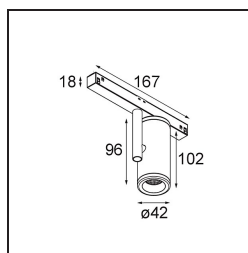

Specifications

Materiale	13433109
Tipo di Sorgente	LED
Tipologia LED	BRIDGELUX WARMDIM 6W
Tecnologie LED	COB
CRI	Min. 95
Temperatura di colore della luce	1800-3000K (Warm Dim)
Vita utile	L80B10 @50.000 ore
Lampadina inclusa	Sì
Numero di fonte luminosa	1
Binning (SDCM)	3
Direzione della luce	Diretta
Ottiche	Riflettore
Fascio misurato (°)	39,3
Volt in ingresso	48Vdc
Luminaire power (W)	8,0
Classificazione elettrica	III
Grado IP	20
Test filo a caldo (°C)	960
Protocollo di regolazione (Dimmer)	1-10V
Interno/Esterno	Interno
Applicazione	Soffitto, Parete
Orientabilità	H 360° V 360°
Distanza dall'oggetto illuminato (m)	0,1
Colore primario & Finitura primaria	Bianco, Strutturata
Peso lordo (g)	320,0
Corrente di azionamento (mA)	350
Flusso luminoso per lampade (lm)	364
Efficienza (lm/W)	45
Livello abbagliamento	16