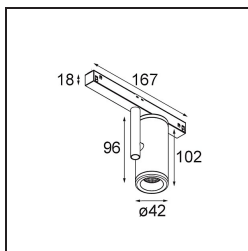

Specificaties

Materiaal	13433032
Type Lichtbron	LED
LED type	BRIDGELUX WARMDIM 6W
LED technologie	Led-COB
CRI	Min. 95
Kleurtemperatuur	1800-3000K (Warm Dim)
Levensduur	L80B10 bij 50.000 Uur
Lamp inbegrepen	Ja
Aantal Lichtbronnen	1
Binning (SDCM)	3
Lichtrichting	Omlaag
Optisch	Reflector
Gemeten gradenbundel (°)	34,6
Ingangsspanning	48Vdc
Luminaire power (W)	8,0
Elektriciteitsklasse	III
IP-klasse	20
Gloeidraadtest (°C)	960
Protocol Voor Dimmen	1-10V
Binnen/Buiten	Binnen
Toepassing	Plafond, Wand
Verstelbaarheid	H 360° V 360°
Afstand tot Verlicht Voorwerp (m)	0,1
Primaire Kleur & Primaire Afwerking	Zwart, Structuur
Brutogewicht (g)	320,0
Stroom driver (mA)	350
Lumenoutput per lampunit (lm)	367
Efficiëntie (lm/W)	45
UGR	16