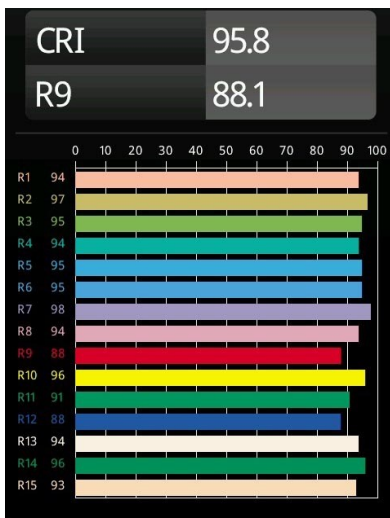

Medard Track 48V Adjustable 42 1x LED 1800-3000K WD Medium 1-10V Black Structure

Von den schlanken, langen Beinen der Gottesanbeterin ließ sich das niederländische Designbüro Basten Leijh bei der Gestaltung der Medard inspirieren, und das erste Design wurde eine stilvolle Tischlampe. Die Medard ist eine große, vielseitige Familie von Akzentleuchten und bietet jetzt eine Vielzahl von eleganten Anwendungsmöglichkeiten.

Spezifikationen

Material	13433032
Typ der Lichtquelle	LED
LED Typ	BRIDGELUX WARMDIM 6W
LED-Technologie	COB-LED
CRI	Min. 95
Farbtemperatur	1800-3000K (Warm Dim)
Lebensdauer	L80 B10 bei 50.000 Stunden
Leuchtmittel enthalten	Ja
Anzahl Lichtquellen	1
Binning (SDCM)	3
Lichtrichtung	Abwärts
Optik	Reflektor
Gemessene Abstrahlwinkel (°)	34,6
Eingangsspannung	48 Vdc
Luminaire power (W)	8,0
Schutzklasse	III
Schutzart	20
Glühdrahtprüfung (°C)	960
Dimmprotokoll	1-10V
Innen/Außen	Innen
Anwendung	Decke, Wand
Verstellbarkeit	H 360° V 360°
Abstand zum beleuchteten Objekt (m)	0,1
Primärfarbe & Primäres Finish	Schwarz, Strukturiert
Bruttogewicht (g)	320,0
Antriebsstrom (mA)	350
Lichtstrom pro Lampe (lm)	367
Effizienz (lm/W)	45
UGR	16

Bemerkung	<ul style="list-style-type: none">• 3500K und 4000K auf Anfrage• Weiße Pista 48V-Leuchten haben einen weißen Schienenadapter. Alle anderen Pista 48V-Leuchten haben einen schwarzen Schienenadapter. Eine Abweichung davon ist nur auf Anfrage möglich.• Dies ist kein vollständiges Produkt. Pista Schiene 48 V-System erforderlich.• Für Installationen ohne Dimmer wird empfohlen, 1-10-V-Leuchten zu verwenden.
-----------	--

TM30 & CRI Diagramm

Lichtverteilung und Lichtverteilungskurve

Diagramm