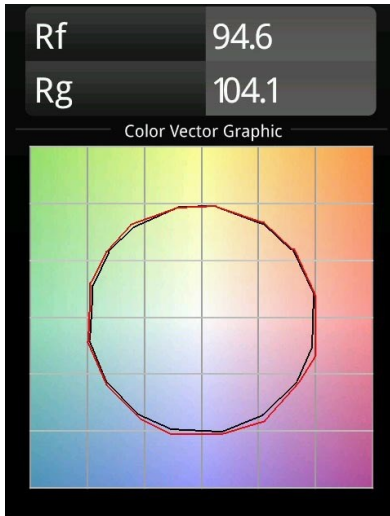

TM30 & CRI Diagramm