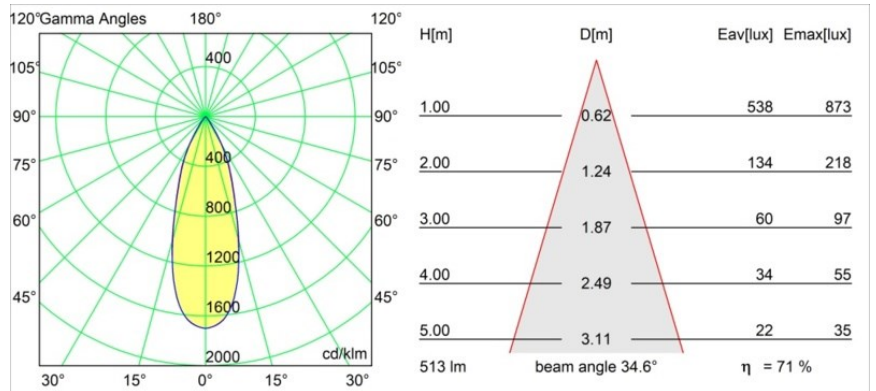

Spezifikationen

Material	13433032
Typ der Lichtquelle	LED
LED Typ	BRIDGELUX WARMDIM 6W
LED-Technologie	COB-LED
CRI	Min. 95
Farbtemperatur	1800-3000K (Warm Dim)
Lebensdauer	L80 B10 bei 50.000 Stunden
Leuchtmittel enthalten	Ja
Anzahl Lichtquellen	1
Binning (SDCM)	3
Lichtrichtung	Abwärts
Optik	Reflektor
Gemessene Abstrahlwinkel (°)	34,6
Eingangsspannung	48 Vdc
Luminaire power (W)	8,0
Schutzklasse	III
Schutzart	20
Glühdrahtprüfung (°C)	960
Dimmprotokoll	1-10V
Innen/Außen	Innen
Anwendung	Decke, Wand
Verstellbarkeit	H 360° V 360°
Abstand zum beleuchteten Objekt (m)	0,1
Primärfarbe & Primäres Finish	Schwarz, Strukturiert
Bruttogewicht (g)	320,0
Antriebsstrom (mA)	350
Lichtstrom pro Lampe (lm)	367
Effizienz (lm/W)	45
UGR	16

TM30 & CRI Diagramm

Lichtverteilung und Lichtverteilungskurve

Diagramm