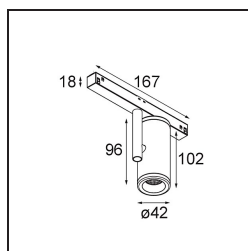

### Specifications

Materiale	13433009
Tipo di Sorgente	LED
Tipologia LED	BRIDGELUX WARMDIM 6W
Tecnologie LED	COB
CRI	Min. 95
Temperatura di colore della luce	1800-3000K (Warm Dim)
Vita utile	L80B10 @50.000 ore
Lampadina inclusa	Sì
Numero di fonte luminosa	1
Binning (SDCM)	3
Direzione della luce	Diretta
Ottiche	Riflettore
Fascio misurato (°)	34,6
Volt in ingresso	48Vdc
Luminaire power (W)	8,0
Classificazione elettrica	III
Grado IP	20
Test filo a caldo (°C)	960
Protocollo di regolazione (Dimmer)	1-10V
Interno/Esterno	Interno
Applicazione	Soffitto, Parete
Orientabilità	H 360° V 360°
Distanza dall'oggetto illuminato (m)	0,1
Colore primario & Finitura primaria	Bianco, Strutturata
Peso lordo (g)	320,0
Corrente di azionamento (mA)	350
Flusso luminoso per lampade (lm)	367
Efficienza (lm/W)	45
Livello abbagliamento	16