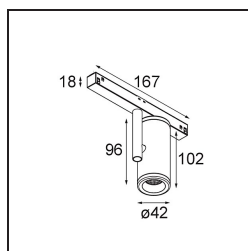

### Specifications

Material	13433009
Tipo de fuente de luz	LED
Tipo de LED	BRIDGELUX WARMDIM 6W
Tecnología LED	COB LED
CRI	Min. 95
Temperatura del color	1800-3000K (Warm Dim)
Vida Útil	L80B10 @50.000 horas
Lámpara Incluida	Sí
Número de fuentes de luz	1
Binning (SDCM)	3
Dirección de la luz	Directo
Óptica	Reflector
Ángulo de Apertura medido (°)	34,6
Voltaje de entrada	48Vcc
Luminaire power (W)	8,0
Clasificación eléctrica	III
Clasificación del IP	20
Clasificación de hilo incandescente (°C)	960
Protocolo de regulación	1-10V
Interio/Exterior	Interior
Aplicación	Techo, Pared
Ajustabilidad	H 360° V 360°
Distancia al objeto iluminado (m)	0,1
Color principal & Acabado principal	Blanco, Estructura
Peso bruto (g)	320,0
Corriente de accionamiento (mA)	350
Flujo luminoso por lámpara (lm)	367
Eficacia (lm/W)	45
Índice de deslumbramiento	16