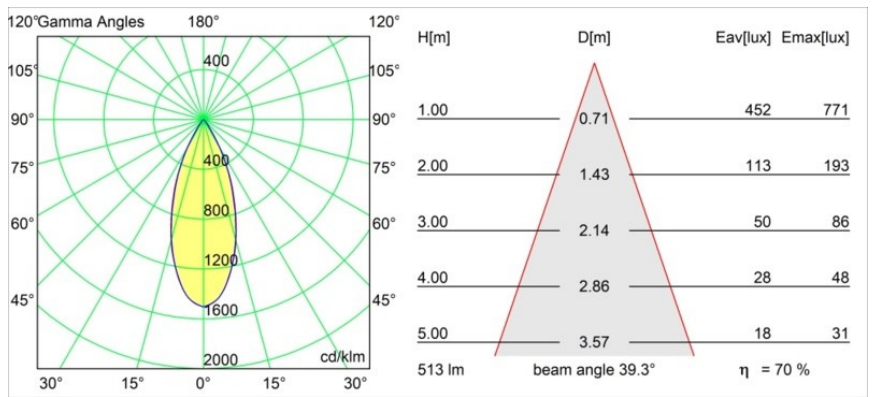

Lichtspreiding & Stralingsdiagram