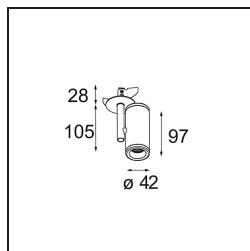

Datum
Klant
Project
Soort

*Medard Semi-Recessed Adjustable 42 1x LED 1800-3000K WD Flood DE Black Structure*

### Specificaties

Materiaal	13432532
Type Lichtbron	LED
LED type	BRIDGELUX WARMDIM 6W
LED technologie	Led-COB
CRI	Min. 95
Kleurtemperatuur	1800-3000K (Warm Dim)
Levensduur	L80B10 bij 50.000 Uur
Lamp inbegrepen	Ja
Aantal Lichtbronnen	1
Binning (SDCM)	3
Lichtrichting	Omlaag
Optisch	Reflector
Gemeten gradenbundel (°)	39,3
Ingangsspanning	Aandrijving Gelijkstroom Vereist
Elektriciteitsklasse	III
IP-klasse	20
Gloeidraadtest (°C)	960
Binnen/Buiten	Binnen
Toepassing	Plafond, Wand
Montage	Semi-Inbouw
Inbouwopening (mm)	Ø44
Montagediepte (mm)	70,0
Verstelbaarheid	H 355° V 360°
Afstand tot Verlicht Voorwerp (m)	0,1
Primaire Kleur & Primaire Afwerking	Zwart, Structuur
Brutogewicht (g)	241,0
Stroom driver (mA)	350
Min. forward voltage (Vf)	15,5
Max. forward voltage (Vf)	18,5
Connected load (W)	6,0
Lumenoutput per lampunit (lm)	364
Efficiëntie (lm/W)	60
UGR	16
Opmerking	• 3500K en 4000K op verzoek